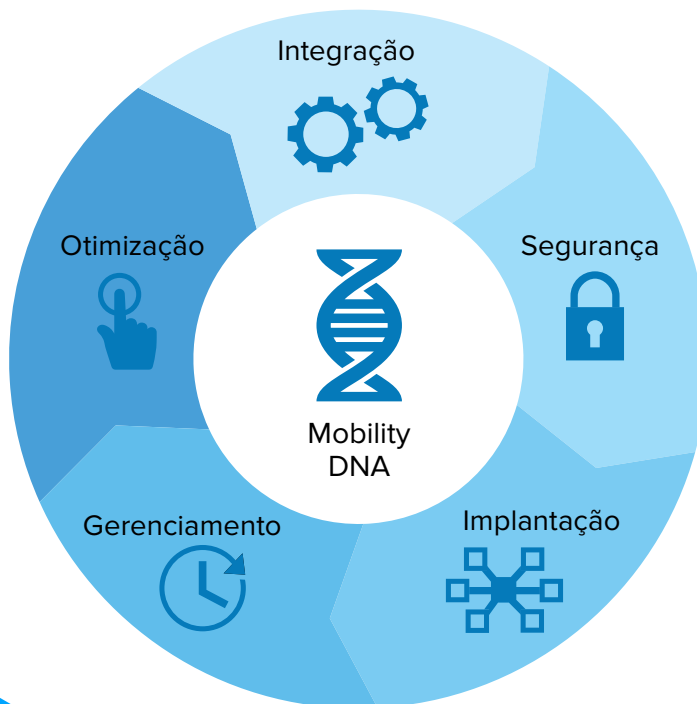

O software como diferencial

Hardware da Zebra mais software da Zebra

Suas interações de hardware mudarão com o tempo. Sem o software certo, seus dispositivos não conseguirão se adaptar às necessidades dinâmicas da sua empresa. Com o Mobility DNA da Zebra, desde o início você tem acesso a aplicativos, utilitários e ferramentas integrados que maximizam o desempenho dos dispositivos, da implantação até a integração e a segurança, facilitando o gerenciamento e a otimização.

Milhares de computadores móveis para implantar e configurar? Você está no controle. Há uma ameaça à segurança cibernética dos seus dispositivos? Você está protegido. Um novo conjunto de tarefas para seu tablet robusto? Você tem tudo para realizá-las. Sua equipe valorizará como o Mobility DNA ajuda a aumentar a produtividade, reduzir a rotatividade e agilizar os resultados de negócios, agregando valor em cada etapa do ciclo de vida dos dispositivos.